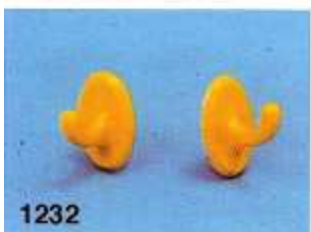

3051

Hook Ø 3.4 x 4.5cm

3825

Hook Ø 4.3 x 3.5cm

1316

'S' Hook 5.5 x 4cm

1130

Bathroom hook 15.5 x 8.5 x 3.5cm

0193

Wall plate w. 3 hooks 18 x 13.5 x 1.5cm

2245

Keyholder 32 x 13.5 x 0.4cm

3322

'S' Hook 10 x 5.5cm

1131

'S' Shaped hook 11 x 5.5cm

3593

Tie hook 5 x 4.5cm

1232

Small hook 2.3 x 3 x 2cm

3623

Hook 3.5 x 2 x 2cm

1132

Hook 5.5 x 7 x 3cm

3316

Socks holder 6.5 x 3.5cm

1015

Clothes hook 6 x 8cm

2948

Clothes hanger 12 x 4.5 x 0.4cm

2641

Hook 2 sizes 4, 18 x 13.5 x 8.5cm